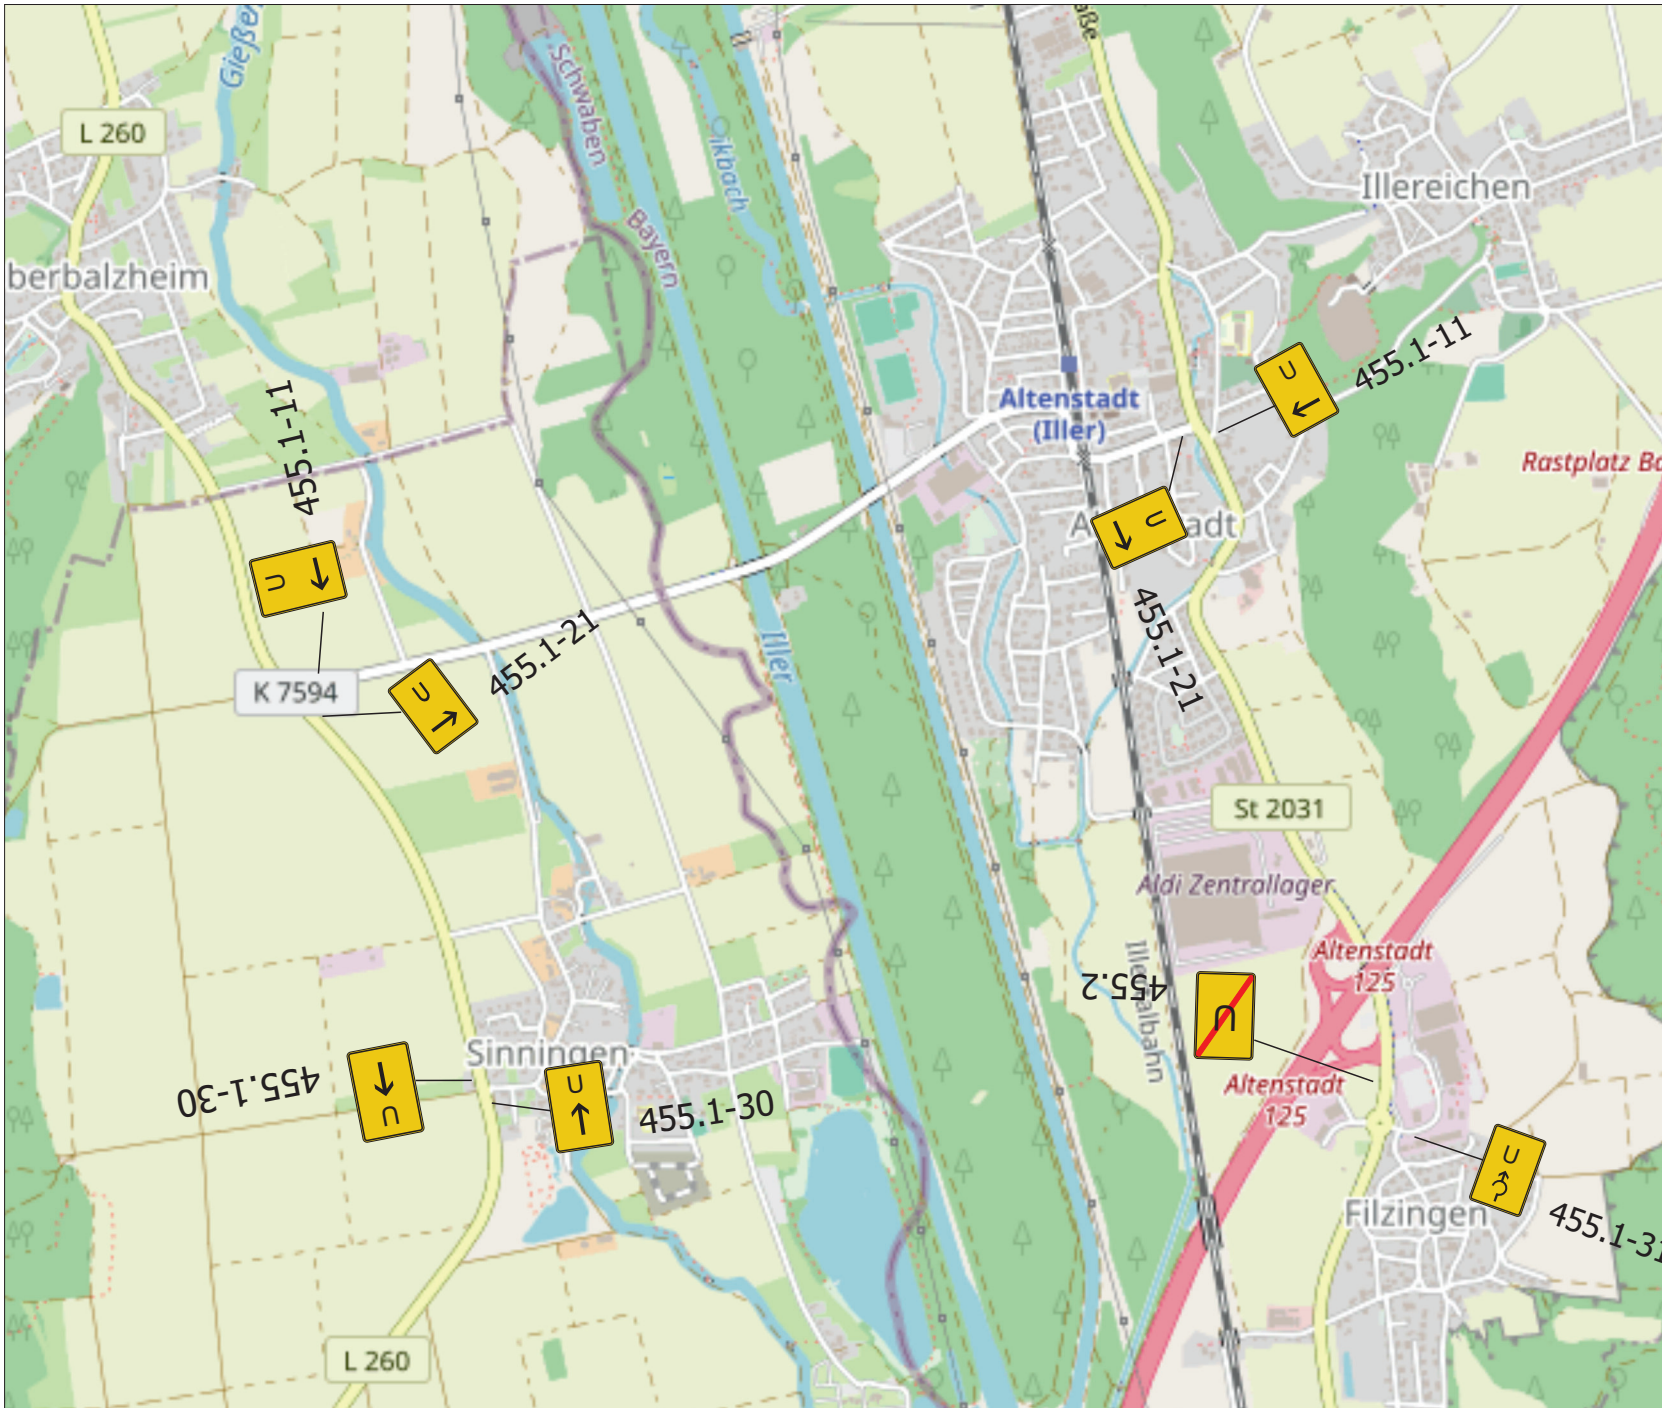

Landratsamt  
Biberach

**Verkehrsamt**  
Straßenverkehrsbehörde

Lage- und  
Verkehrszeichenplan 1  
vom 22.07.2024

**Vollsperrung der L 264**  
**Kleinkellmünz**

**Umleitungsbeschilderung**

Landratsamt  
Biberach

**Verkehrsamt**  
Straßenverkehrsbehörde

Lage- und  
Verkehrszeichenplan 2  
vom 22.07.2024

**Vollsperrung der L 264**  
**Kleinkellmünz**

**Umleitungsbeschilderung**