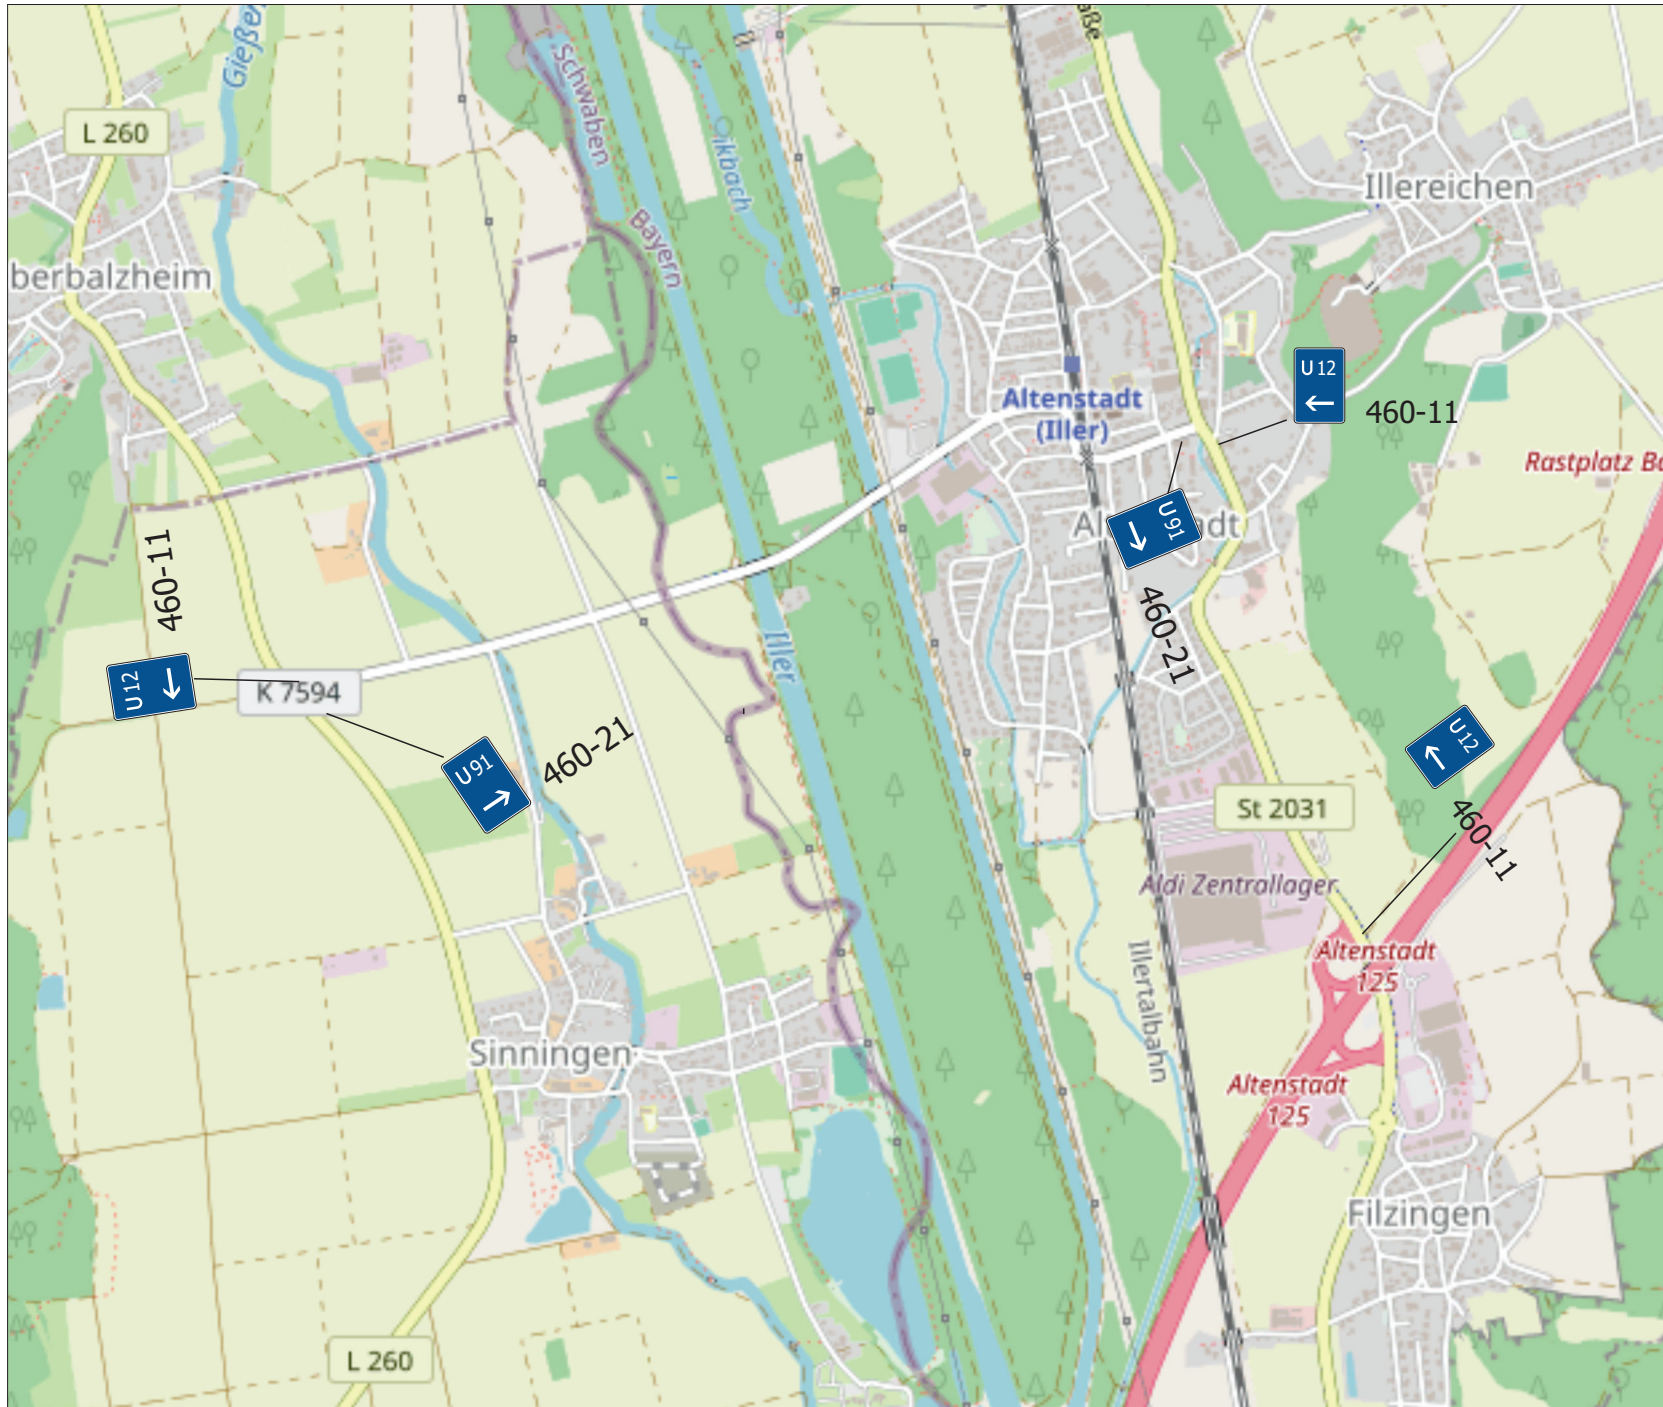

Landratsamt  
Biberach

**Verkehrsamt**  
Straßenverkehrsbehörde

Lage- und  
Verkehrszeichenplan 1  
vom 22.07.2024

**Vollsperrung der L 264  
Kleinkellmünz**

**Bedarfsumleitung  
U 12 und U 91**

Landratsamt  
Biberach

**Verkehrsamt**  
Straßenverkehrsbehörde

Lage- und  
Verkehrszeichenplan 2  
vom 22.07.2024

**Vollsperrung der L 264**  
**Kleinkellmünz**

**Bedarfsumleitung**  
**U 12 und U 91**