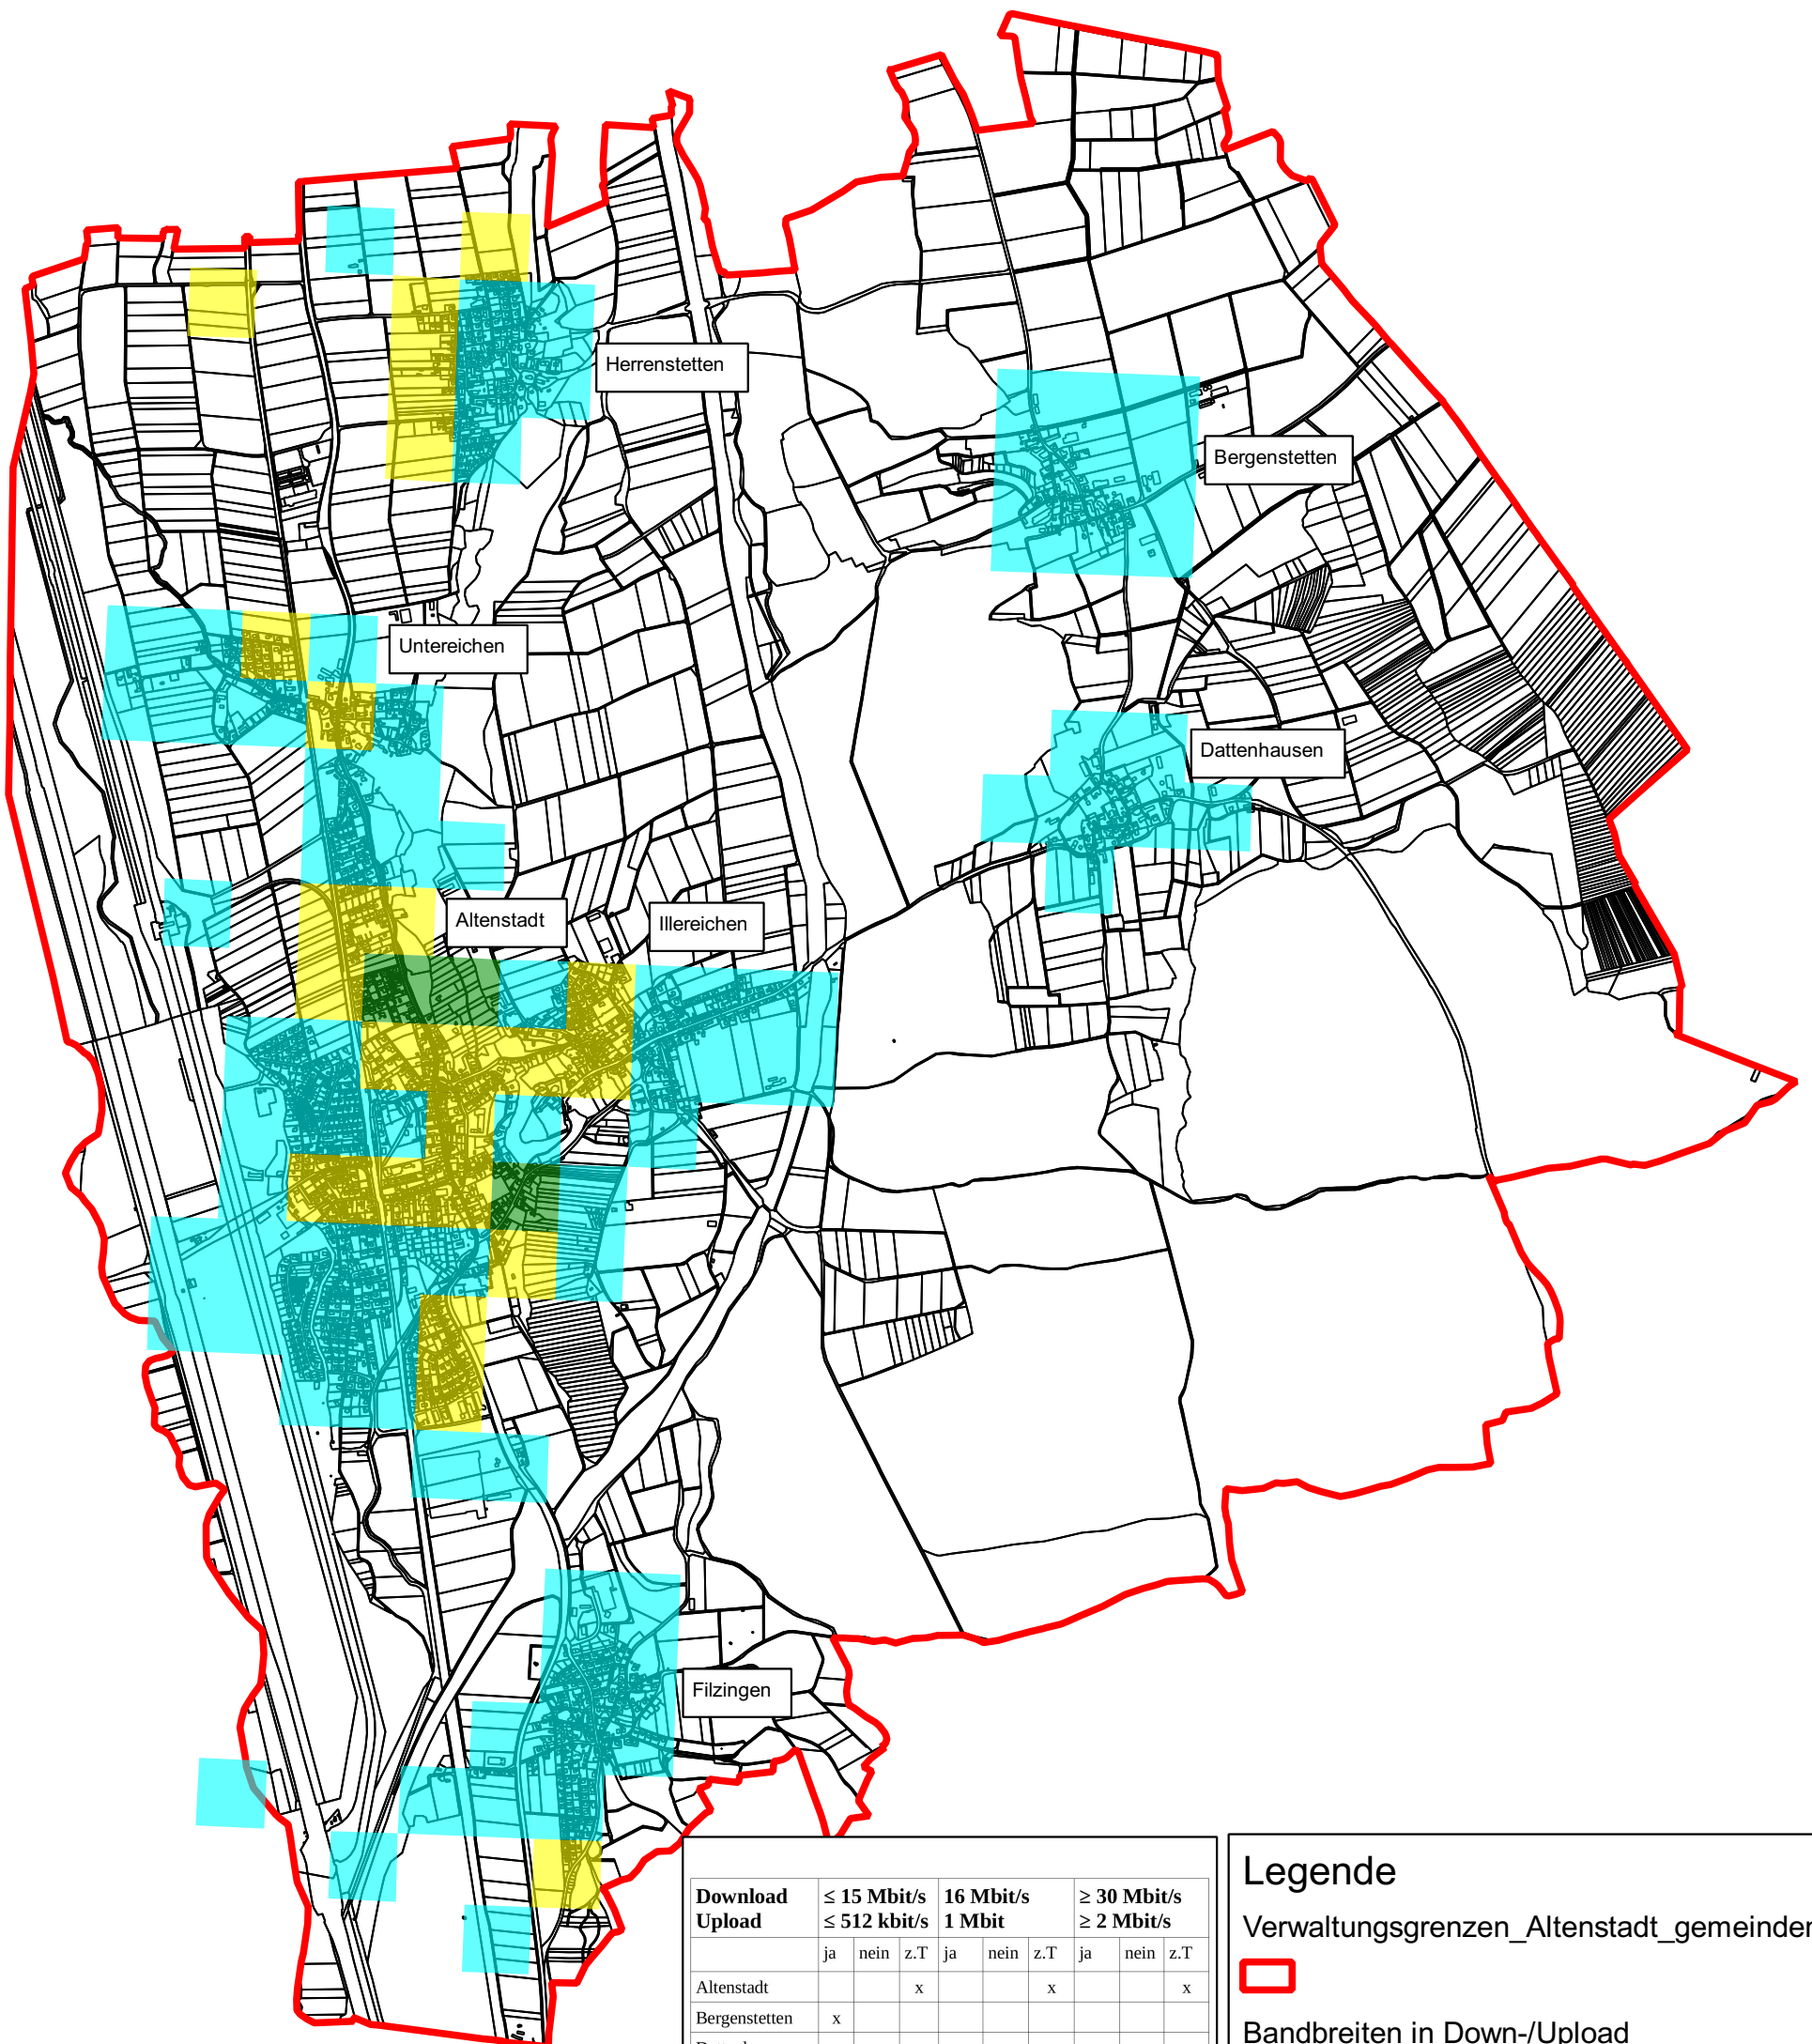

Ist - Versorgung

Stand: Vor Markterkundung

| Download Upload | ≤ 15 Mbit/s ≤ 512 kbit/s | | | 16 Mbit/s 1 Mbit | | | ≥ 30 Mbit/s ≥ 2 Mbit/s | | |
|--------------------|-----------------------------|------|-----|---------------------|------|-----|---------------------------|------|-----|
| | ja | nein | z.T | ja | nein | z.T | ja | nein | z.T |
| Altstadt | | | x | | | x | | | x |
| Bergenstetten | x | | | | | | | | |
| Dattenhausen | x | | | | | | | | |
| Filzingen | | | x | | | | | | x |
| Herrenstetten | | | x | | | | | | x |
| Illereichen | | | x | | | | | | x |
| Untereichen | | | x | | | | | | x |

Legende

Verwaltungsgrenzen_Altstadt_gemeinden

Bandbreiten in Down-/Upload

- 15 Mbit/s / 1 Mbit/s und weniger
- 16 Mbit/s / 1 Mbit/s
- 30 Mbit/s / 2 Mbit/s und mehr